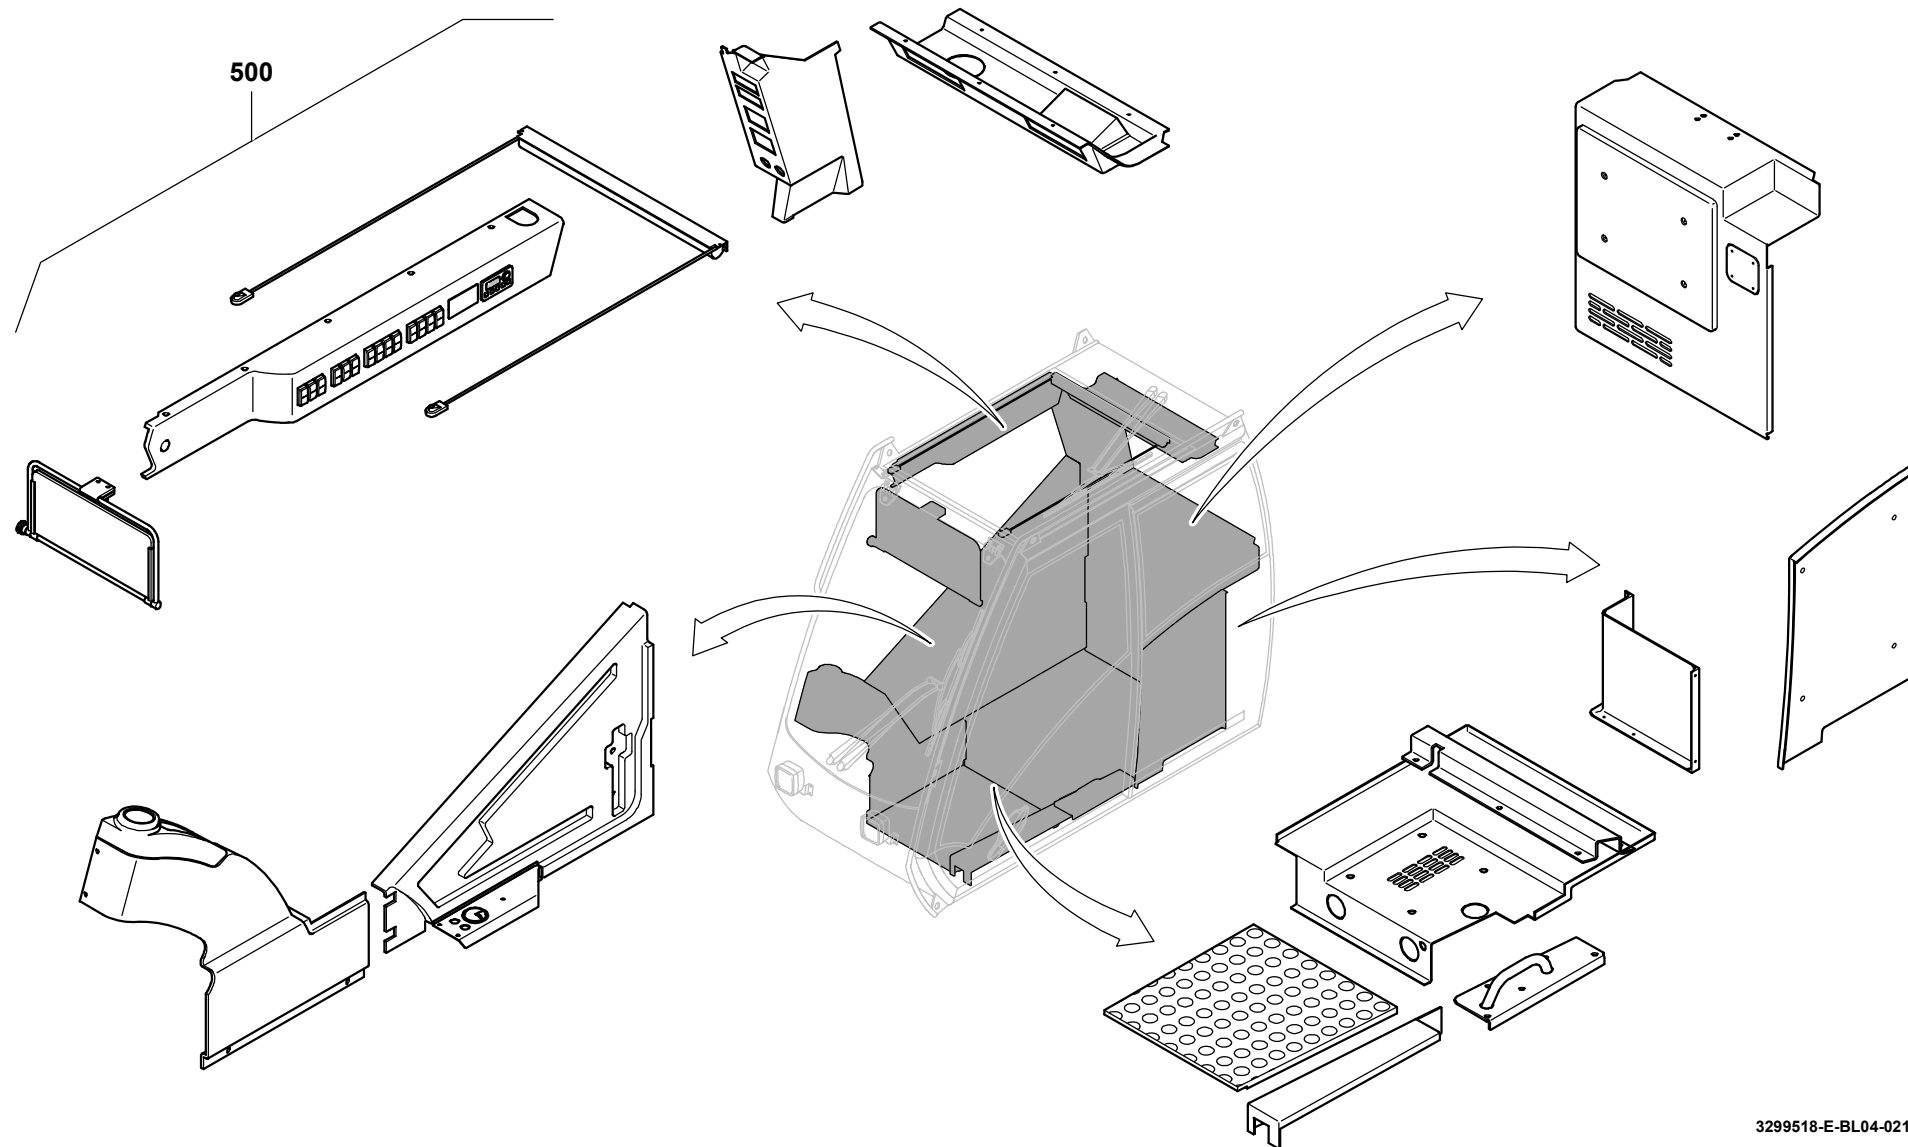

GROVEKRANKABINE ZSB.
CRANE CABIN, ASSEMBLYBILDTADEL
PICTORIAL DISPLAY**GMK3060**

02.17

3299518-ETL E

1/5

GROVEKRANKABINE ZSB.
CRANE CABIN, ASSEMBLYBILDTADEL
PICTORIAL DISPLAY**GMK3060**

02.17

3299518-ETL E

2/5

GROVE

KRANKABINE ZSB.
CRANE CABIN, ASSEMBLY

BILDTADEL
PICTORIAL DISPLAY

GMK3060

02.17

3299518-ETL E

3/5

KRANKABINE ZSB.
CRANE CABIN, ASSEMBLY

BILDTAFEL
PICTORIAL DISPLAY

GMK3060

02.17

3299518-ETL E

4/5

GROVEKRANKABINE ZSB.
CRANE CABIN, ASSEMBLYBILDTADEL
PICTORIAL DISPLAY**GMK3060**

02.17

3299518-ETL E