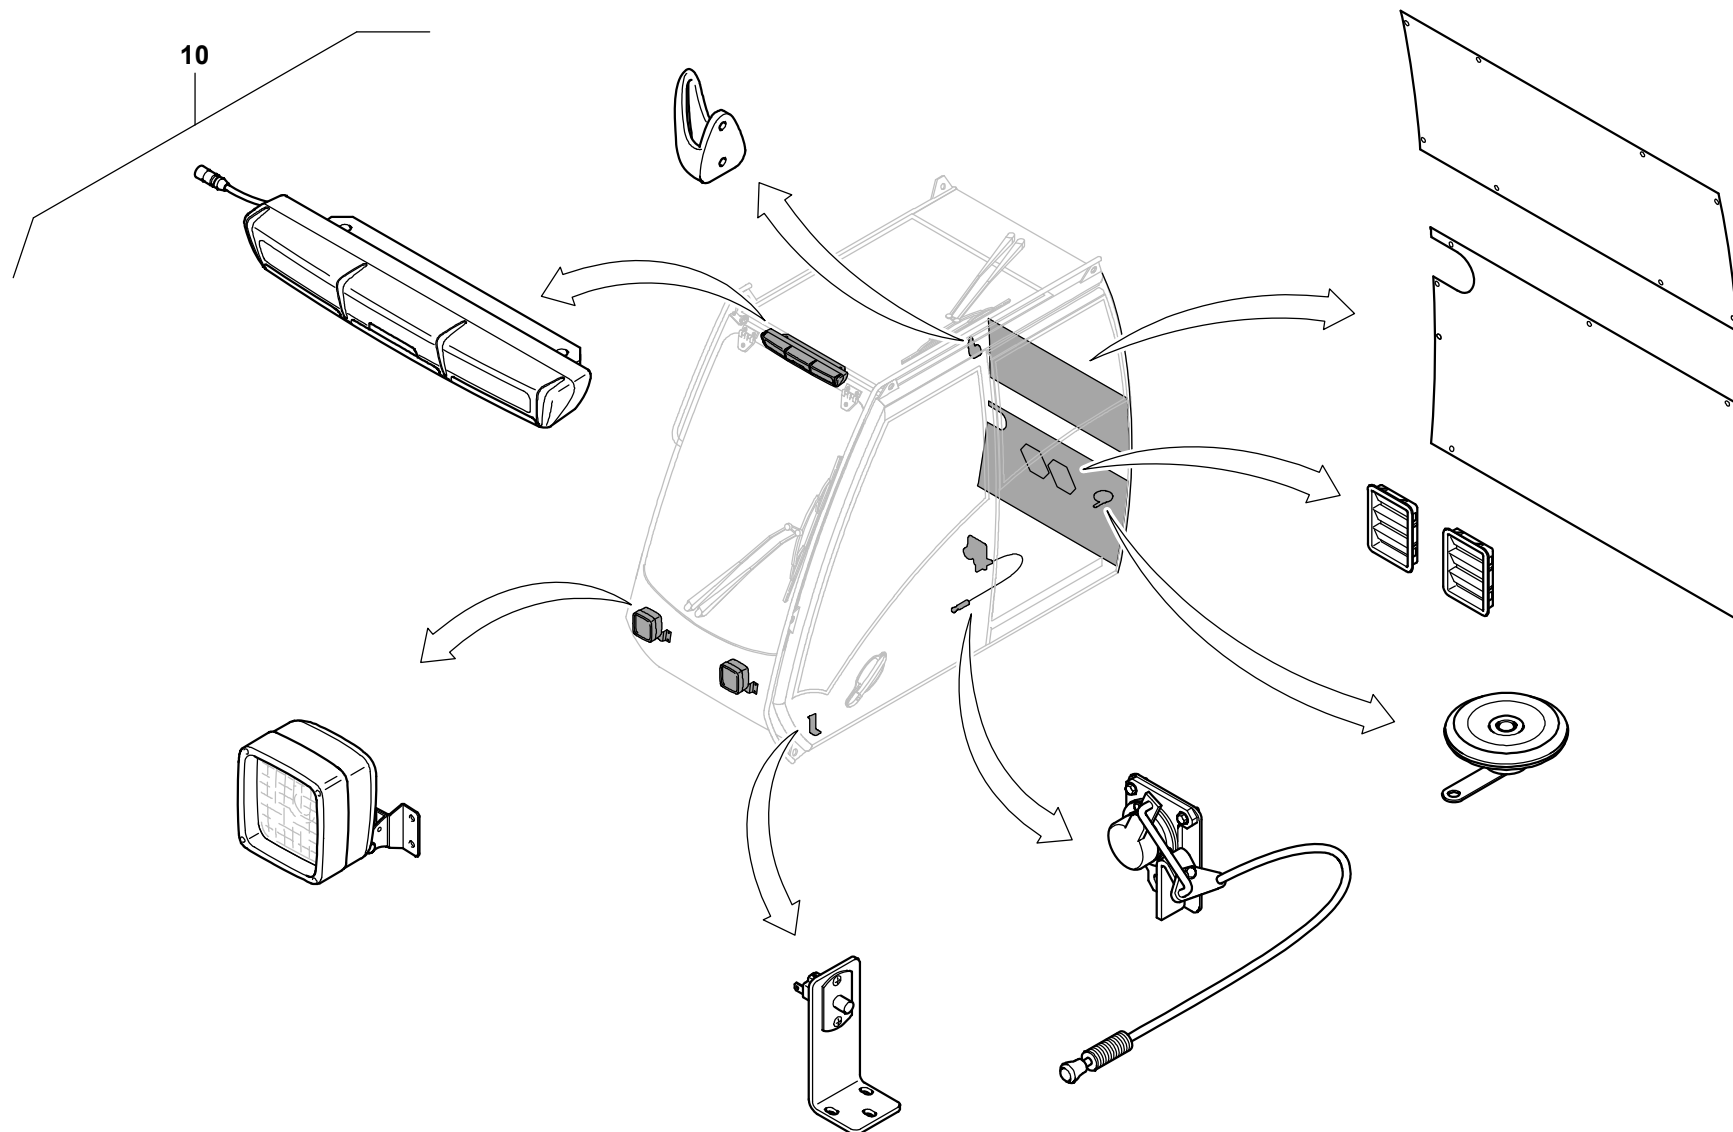

GROVEKRANKABINE ZSB.
CRANE CABIN, ASSEMBLYBILDTADEL
PICTORIAL DISPLAY**GMK3060**

02.17

3299518-ETL E

1/5

GROVEKRANKABINE ZSB.
CRANE CABIN, ASSEMBLYBILDTADEL
PICTORIAL DISPLAY**GMK3060**

02.17

3299518-ETL E

2/5

GROVE

KRANKABINE ZSB.
CRANE CABIN, ASSEMBLY

BILDTADEL
PICTORIAL DISPLAY

GMK3060

02.17

3299518-ETL E

3/5

KRANKABINE ZSB.
CRANE CABIN, ASSEMBLY

BILDTAFEL
PICTORIAL DISPLAY

GMK3060

02.17

3299518-ETL E

4/5

GROVEKRANKABINE ZSB.
CRANE CABIN, ASSEMBLYBILDTADEL
PICTORIAL DISPLAY**GMK3060**

02.17

3299518-ETL E